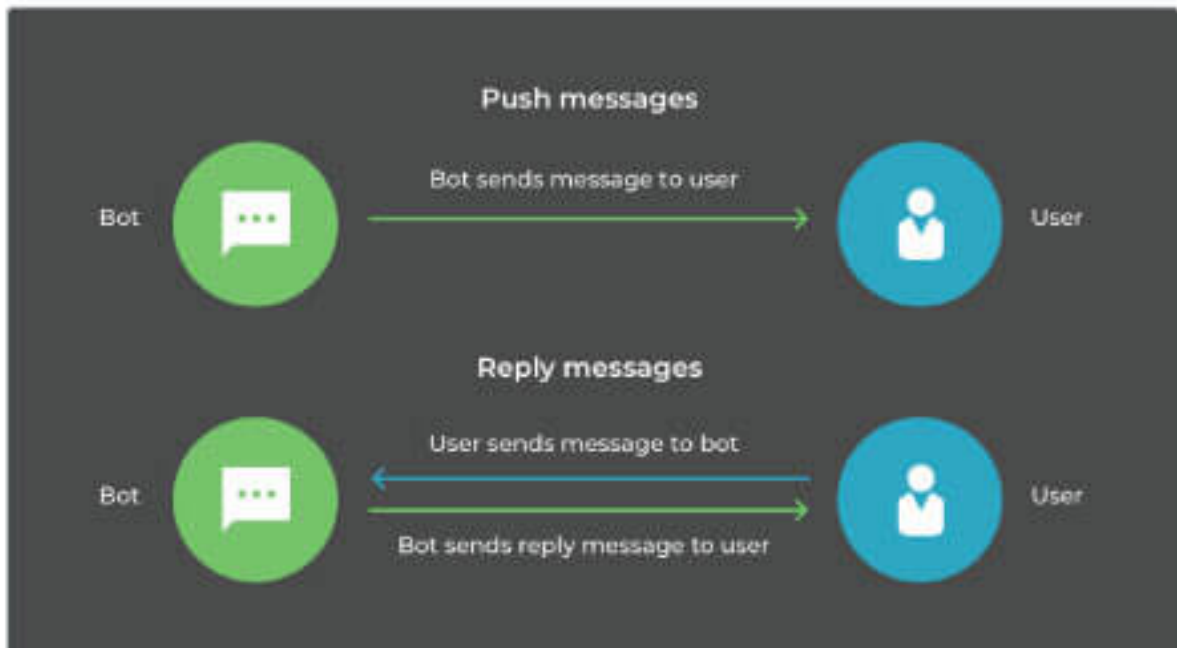

# Massaging API คืออะไร

" LINE BOT SOLUTION "

## push และตอบกลับข้อความ

ข้อความ push คือข้อความที่บอกของคุณสามารถส่งถึงผู้ใช้ได้ตลอดเวลา  
ข้อความตอบกลับเป็นข้อความที่บอกของคุณส่งข้อความตอบกลับไปยังผู้ใช้

## การแชทแบบ 1 ต่อ 1 และกลุ่ม

ส่งข้อความไม่เฉพาะกับผู้ใช้ที่เพิ่มบอทของคุณเป็นเพื่อน  
แต่ยังอยู่ในกลุ่มแชทที่บอกของคุณถูกเพิ่ม