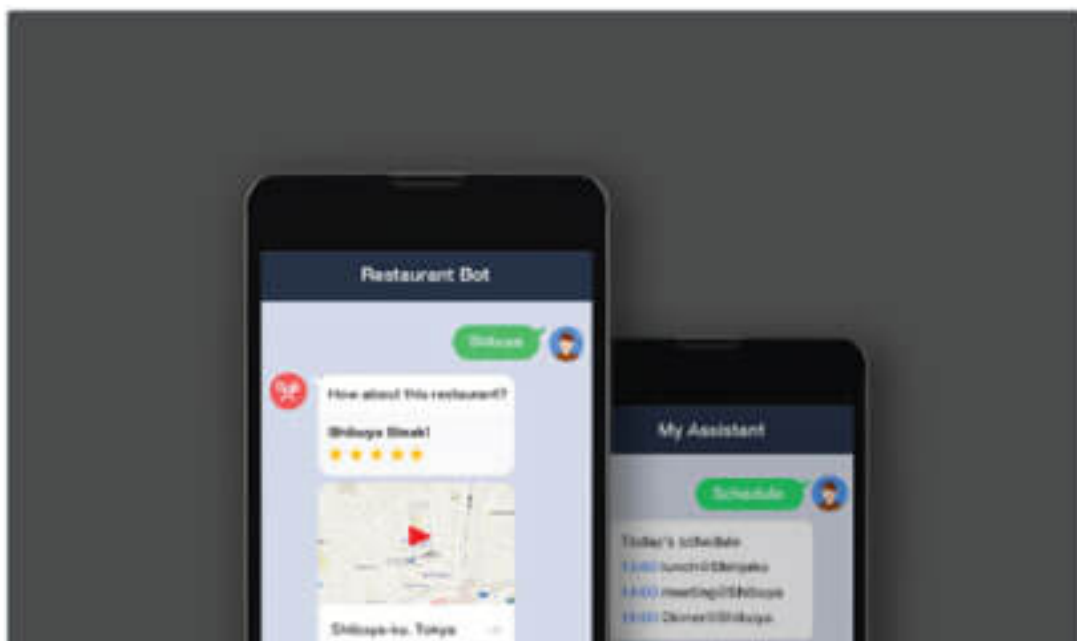

# Massaging API คืออะไร

" LINE BOT SOLUTION "

## push และตอบกลับข้อความ

ข้อความ push คือข้อความที่บอกของคุณสามารถส่งถึงผู้ใช้ได้ตลอดเวลา  
ข้อความตอบกลับเป็นข้อความที่บอกของคุณส่งข้อความตอบกลับไปยังผู้ใช้

## การแชทแบบ 1 ต่อ 1 และกลุ่ม

ส่งข้อความไม่เฉพาะกับผู้ใช้ที่เพิ่มบอทของคุณเป็นเพื่อน  
แต่ยังอยู่ในกลุ่มแชทที่บอกของคุณถูกเพิ่ม